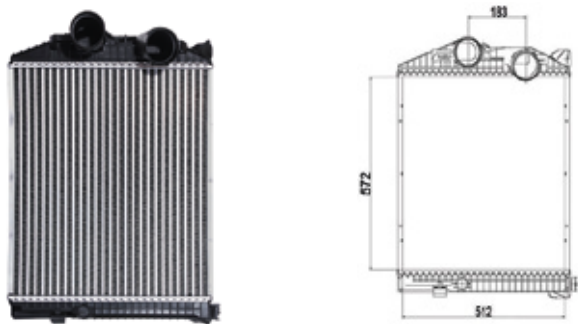

MERCEDES BENZ - LINHA PESADA

L/LS 1938/2638

Cód: 42688 RV: 12688 OR: 6965017001 Ano: 98/06 Med: 984x600x50mm

L/LK-1518/OH1518

Cód: 42694 RV: 12694 OR: A6932010001 Ano: 87/11 Med: 533x635x62mm

ATEGO 1315/1418/1518/1718/1719