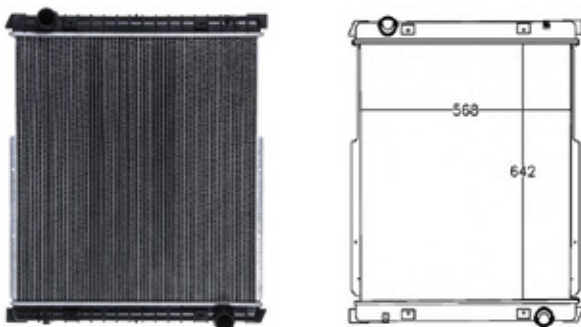

IVECO EUROCARGO TECTOR - MOD. VALEO

Cód: 31088 **RV:** 12081 **OR:** 500361629 **Ano:** 07/11 **Med:** 642x568x40mm