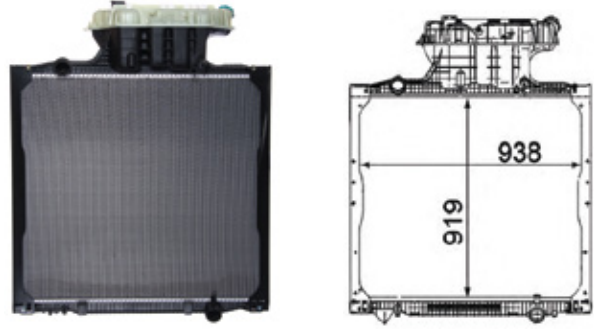

TGX 28.440/ TGX 29.440/TGX 29.480/TGX 33.440 - C/L

Cód: 32400 RV: N/A OR: 81061016523 Ano: 12/19 Med: 920x938x55mm