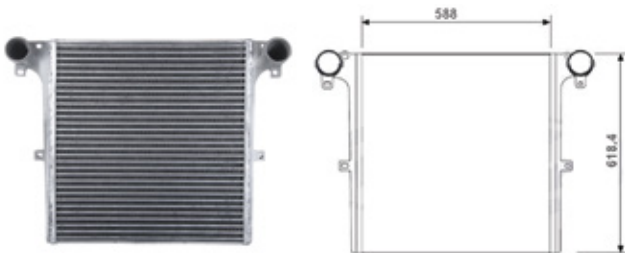

CARGO 1722E/2422E/2622E/4331 - MAXTON

Cód: 42056 RV: 12699 OR: 6C456K775AA Ano: 06/11 Med: 585 x 630