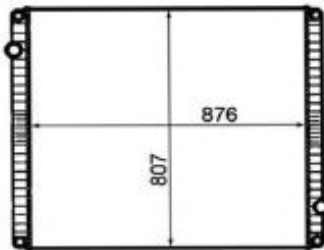

B12 ÔNIBUS

Cód: 31078 **RV:** **OR:** 733503 **Ano:** 92/01 **Med:** 876x807x48mm