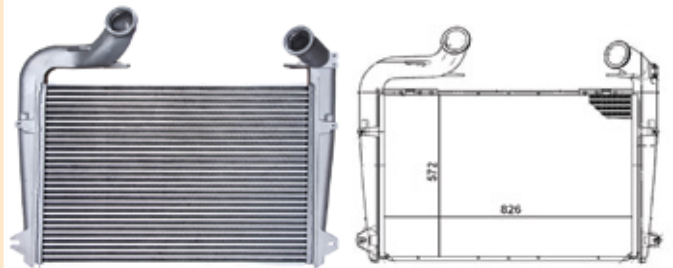

SCANIA SERIE 5 LINHA P

Cód: 42051 **RV:** 12647 **OR:** 1769998 **Ano:** 08/12 **Med:** 825x572x62mm