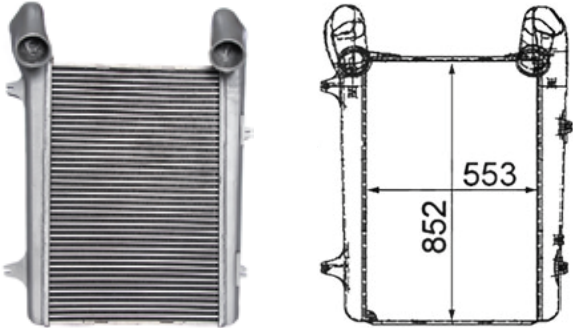

DAF - LINHA PESADA

DAF XF 105

Cód: 42039 **RV:** N/A **OR:** 1691392 **Ano:** 13/20 **Med:** 852x533mm