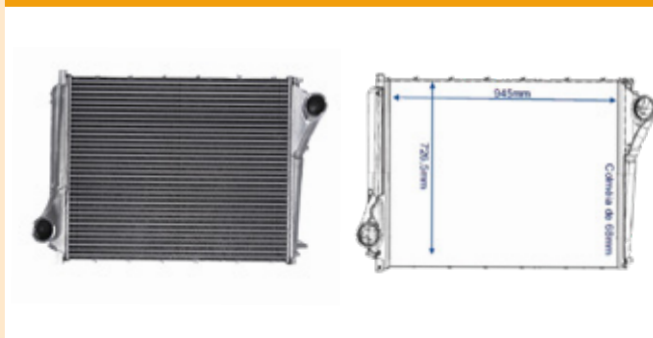

VOLVO - LINHA PESADA

VOLVO FM/FMX EURO 5/EURO 6

Cód: 42600 **RV:** N/A **OR:** 21209725 **Ano:**15/24 **Med:** 945x726x68mm