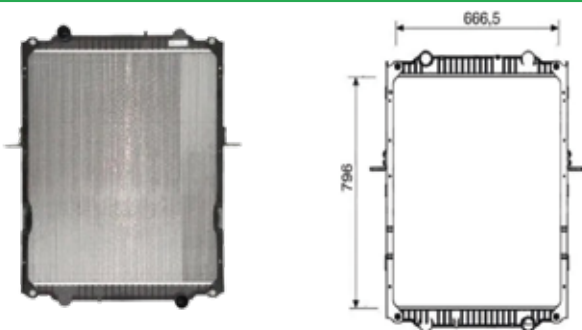

15-190 OD/17-230 OD/17-260 OD - ONIBUS BETA - C/L

Cód: 32014 RV: 13014 OR: 2W0121253R Ano: 09/18 Med: 796x666x55mm