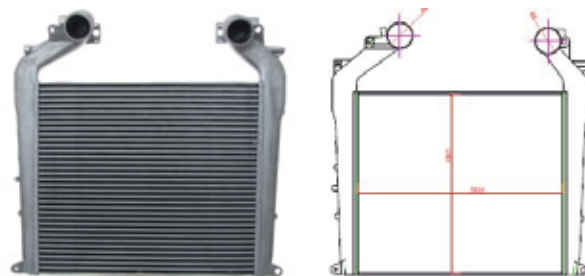

Cód: 42400 **RV:** N/A **OR:** 81061300241 **Ano:** - **Med:** -