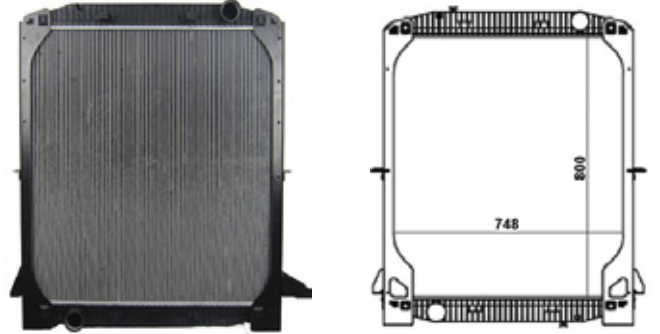

EUROTECH MP - C/L

Cód: 32082 **RV:** 19401 **OR:** 41008464 **Ano:** 04/06 **Med:** 800x748x42mm