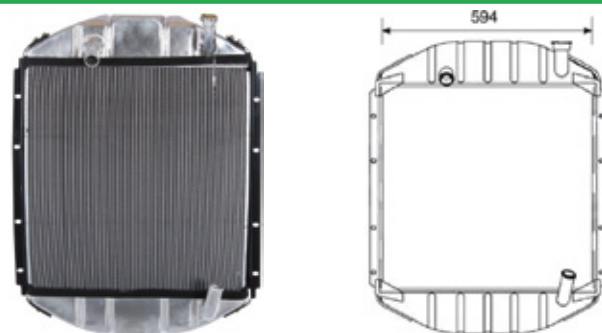

Cód: 32034 **RV:** 12030 **OR:** 6935007401 **Ano:** 99/11 **Med:** 617x607x56mm

ATEGO 1315/1418/1518/1718

Cód: 31007 **RV:** 12005 **OR:** 9705000303 **Ano:** 04/11 **Med:** 558x570x40mm

MBB 1113>2213 - C/L