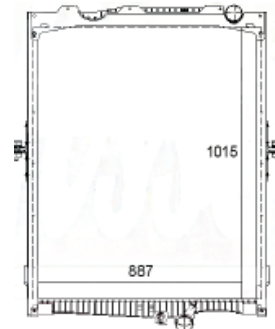

FH EURO 5/EURO 6 - C/L

Cód: 32075 **RV:** 12067 **OR:** 22374929 **Ano:** 15/24 **Med:** 1010x905x52mm