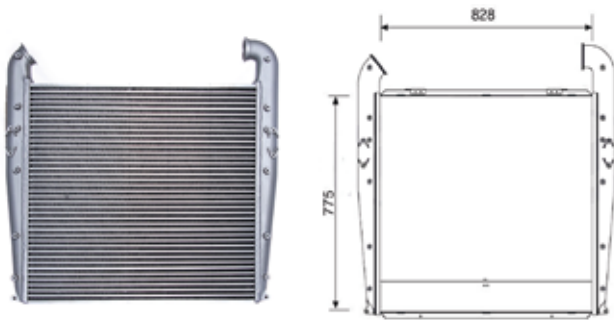

SERIE 4 114/124 P/G/R

Cód: 42697 **RV:** 12697 **OR:** 1384059 **Ano:** 98/08 **Med:** 828x775x50mm