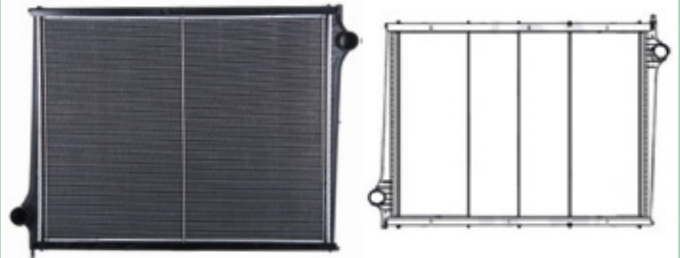

SERIE 4 P 94/F 94/P 124/K 124 - C/L

Cód: 32045 RV: 12046 OR: 1439504 Ano: 98/09 Med: 864x676x56mm