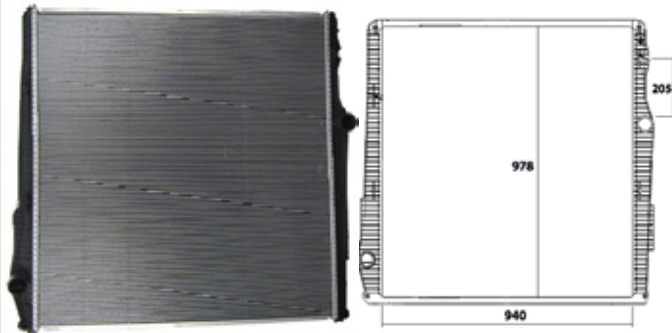

SCANIA - LINHA PESADA

SCANIA EURO 5 SERIE 6 G - S/L

Cód: 31048 RV: 12050 OR: 1851542 Ano: 12/19 Med: 940x978x40mm