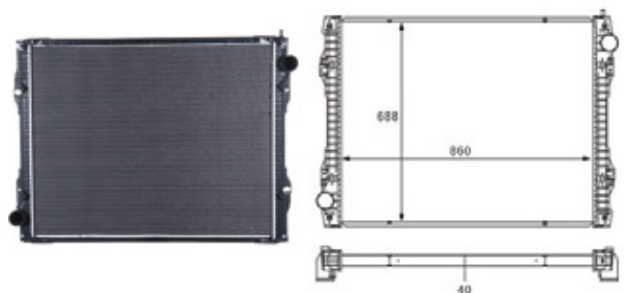

Cód: 32040 RV: 12041 OR: 1397435 Ano: 98/08 Med: 864x931x56mm

SCANIA SERIE 5 LINHA P - S/L

Cód: 31047 RV: 12047 OR: 1769999 Ano: 08/12 Med: 860x689x40mm

SCANIA SERIE 5 LINHA P - C/L

Cód: 32047 RV: 12047 OR: 1769999 Ano: 08/12 Med: 860x689x40mm