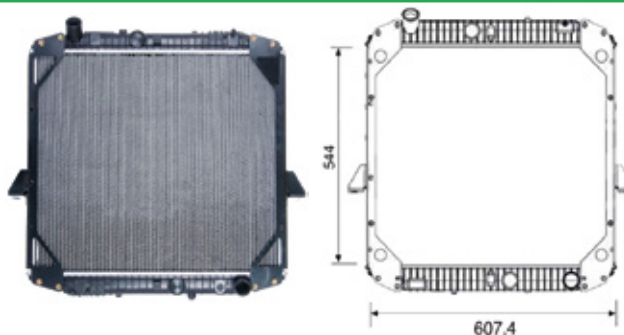

LK 1620 /OF-1721 MECANICO - C/L

Cód: 32029 **RV:** 12029 **OR:** 6955007001 **Ano:** 96/11 **Med:** 544x607x56mm