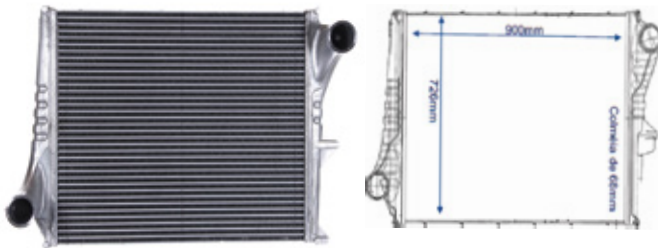

VOLVO - LINHA PESADA

NL 10/12

Cód: 42653 **RV:** 12653 **OR:** 1676590 **Ano:** 89/00 **Med:** 880x618x62mm

VM 210/260/310

Cód: 42654 **RV:** 12654 **OR:** 20810103 **Ano:** 06/11 **Med:** 730x532x62mm

VOLVO FM7/ FM9 / FM10 / FM11 / FM12 / B7TL/R