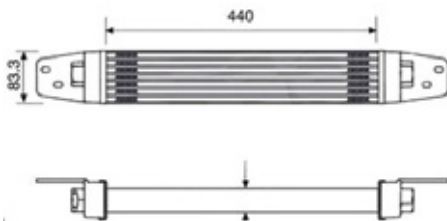

RADIADOR DE ÓLEO 1938/1634

Cód: 45875 **RV:** OR: **Ano:** - **Med:** 440x83mm