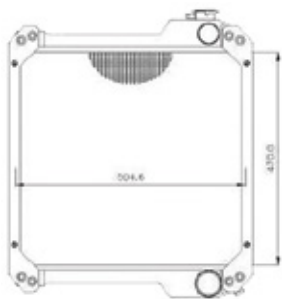

JCB - LINHA AGRÍCOLA

CASE 580 L - S/L

Cód: 31546 RV: 19546 OR: 131753A2 Ano: 50/20 Med: 470x505x112mm