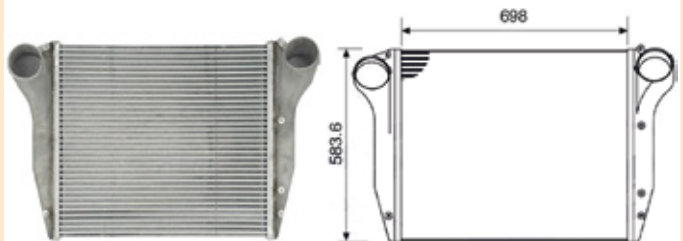

L/LK/LS-1630/1935/1941 / OH-1635 L

Cód: 42269 RV: 12269 OR: 3865008301 Ano: 90/98 Med: 689x583x50mm