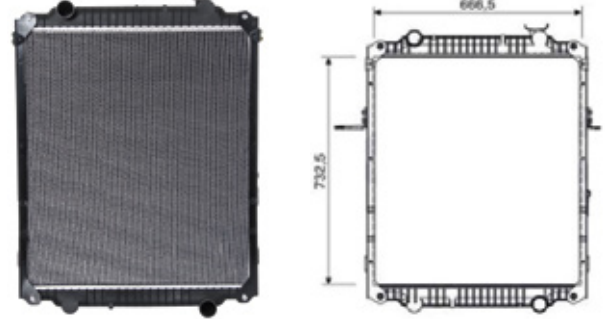

17-250E/24-250E - C/L

Cód: 32008 RV: 13003 OR: 2T2121253AC Ano: 06/13 Med: 733x666x55mm