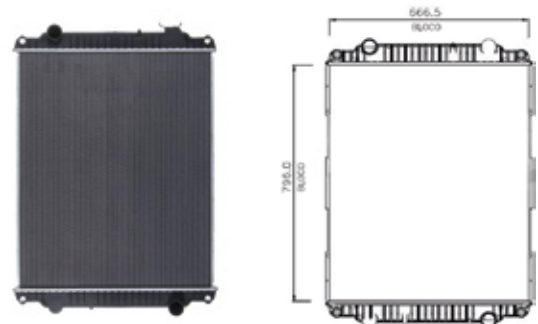

15-190 OD/17-230 OD/17-260 OD - ONIBUS BETA - S/L

Cód: 31014 RV: 13314 OR: 2W0121253R Ano: 09/18 Med: 796x666x55mm