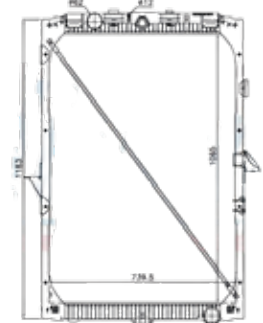

Cód: 42775 RV: N/A OR: 6C456K775AA Ano: 10/21 Med: 501x572x50mm

DAF - LINHA PESADA

DAF XF 105 - S/L

Cód: 31039 RV: N/A OR: 1674136/1861737/1739550 Ano: 13/20 Med: 1067x748x40mm

DAF XF 105 - C/L

Cód: 32039 RV: N/A OR: 1674136/1861737/1739550 Ano: 13/20 Med: 1067x748x40mm