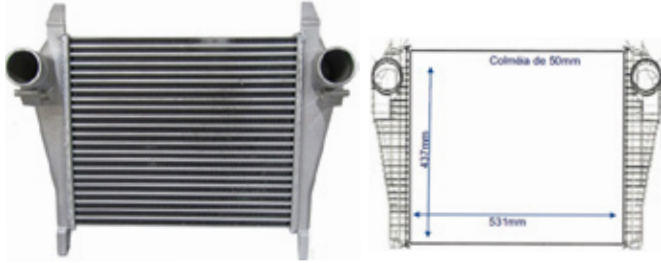

IVECO - LINHA PESADA

IVECO EUROCARGO TECTOR - MOD.VALEO

Cód: 42081 **RV:** N/A **OR:** 504028467 **Ano:** 09/09 **Med:** 532x438x50mm