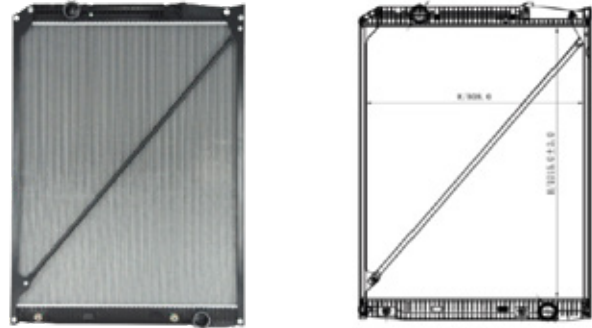

ACTROS 2546LS/2646LS/4844K - C/L

Cód: 32057 **RV:** 12070 **OR:** A9425001203 **Ano:** 08/20 **Med:** 1015x808x40mm