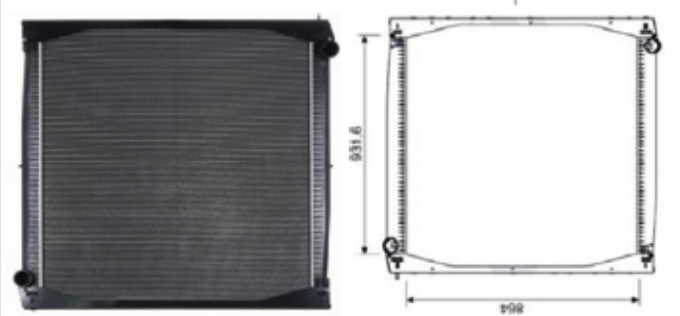

Cód: 32040 RV: 12041 OR: 1397435 Ano: 98/08 Med: 864x931x56mm

SCANIA SERIE 5 LINHA P - S/L

Cód: 31047 RV: 12047 OR: 1769999 Ano: 08/12 Med: 860x689x40mm

SCANIA SERIE 5 LINHA P - C/L

Cód: 32047 RV: 12047 OR: 1769999 Ano: 08/12 Med: 860x689x40mm