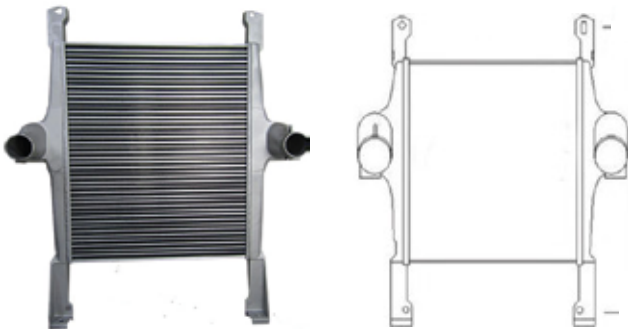

STRALIS HI-WAY / S-WAY

Cód: 42119 **RV:** N/A **OR:** 41214448 **Ano:** 12/24 **Med:** 655x850x60mm