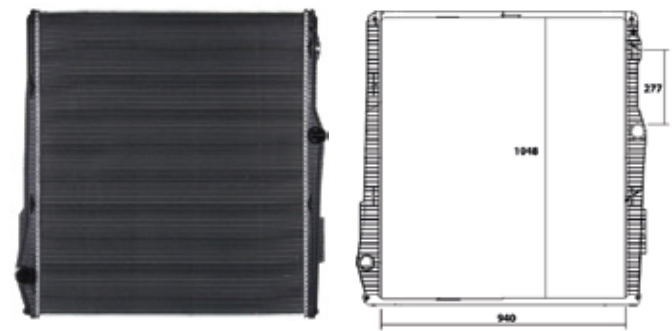

SCANIA EURO 5 SERIE 6 R - S/L

Cód: 31049 RV: 12051 OR: 1781365 Ano: 12/19 Med: 940x1048x40mm