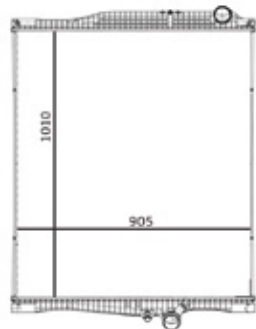

FH EURO 5/EURO 6 - S/L

Cód: 31075 **RV:** 12067 **OR:** 22374929 **Ano:** 15/24 **Med:** 1010x905x52mm