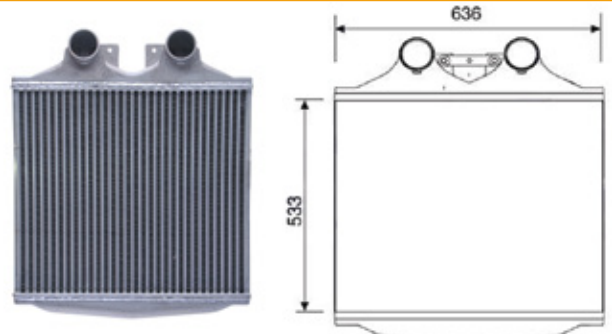

L/LK-1518/OH1518

Cód: 42694 RV: 12694 OR: A6932010001 Ano: 87/11 Med: 533x635x62mm