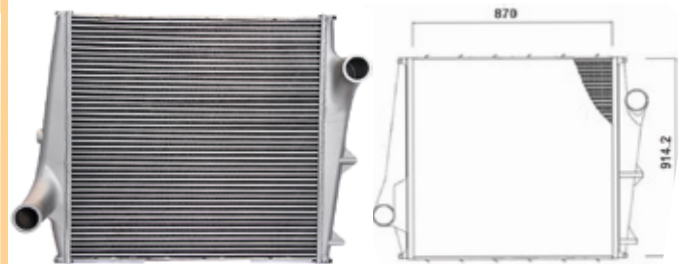

FH 12/13/16NH 10/12 CLÁSSICO

Cód: 42695 **RV:** 12695 **OR:** 1676633 **Ano:** 93/06 **Med:** 870x914x68mm (FH13 06>16)