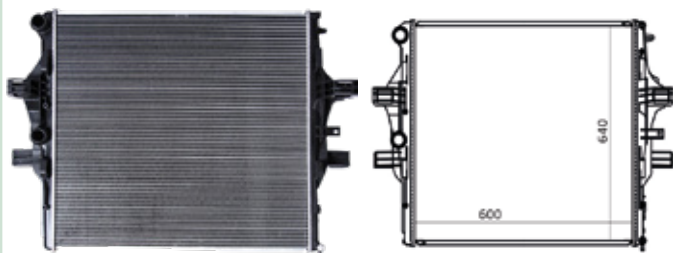

IVECO DAILY EURO 5

Cód: 21083 **RV:** 12312 **OR:** 5801255814 **Ano:** 12/16 **Med:** 690x900