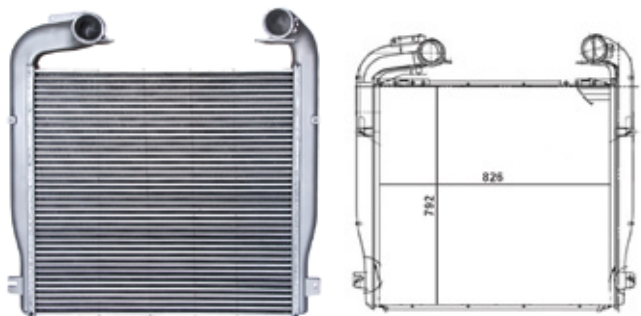

SERIE 4 114/124 P/G/R

Cód: 42697 **RV:** 12697 **OR:** 1384059 **Ano:** 98/08 **Med:** 828x775x50mm

SCANIA SERIE 5 LINHA P

Cód: 42051 **RV:** 12647 **OR:** 1769998 **Ano:** 08/12 **Med:** 825x572x62mm

SCANIA SERIE 5 LINHA G