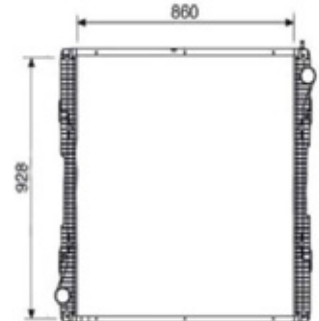

SCANIA SERIE 5 LINHA G - C/L

Cód: 32051 RV: 12049 OR: 1776026 Ano: 08/12 Med: 860x928x40mm