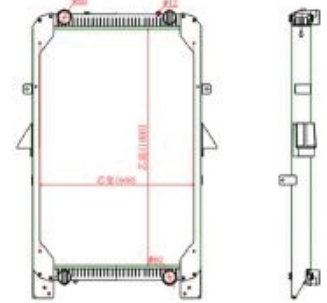

LS-1938/2638/LS-1634/45 ATRON 1635 - C/L

Cód: 32999 **RV:** OR: 6955000001 **Ano:** 99/06 **Med:** 998x702x40mm