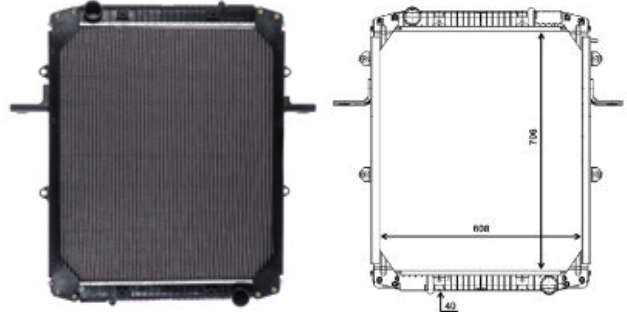

1119/1317/1319/1517/1519 - C/L

Cód: 32053 RV: N/A OR: RMMZ9843001 Ano: 10/17 Med: 706x607x40mm