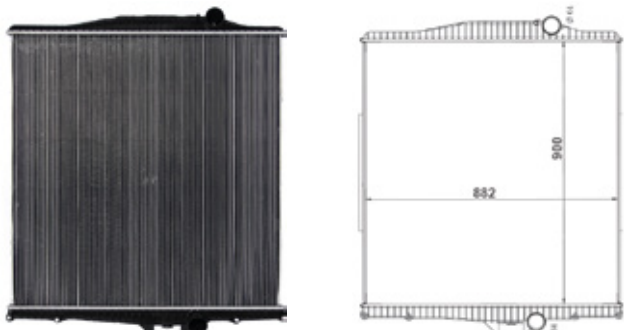

VOLVO - LINHA PESADA

FH 12 / NH 12 CLÁSSICO - S/L

Cód: 31060 RV: 12060 OR: 8149362 Ano: 93/14 Med: 900x882x56mm