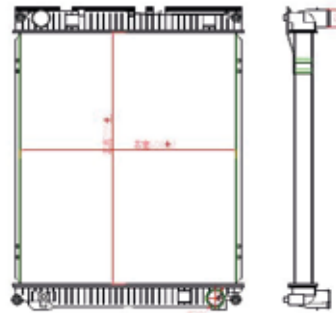

TGX 28.440/ TGX 29.440/TGX 29.480/TGX 33.440 - C/L

Cód: 32400 RV: N/A OR: 81061016523 Ano: 12/19 Med: 920x938x55mm

MAN TGL

Cód: 31402 RV: N/A OR: 81061016493 Ano: - Med: 705x608mm

MAN TGL

Cód: 32402 RV: N/A OR: 81061016493 Ano: - Med: 705x608mm