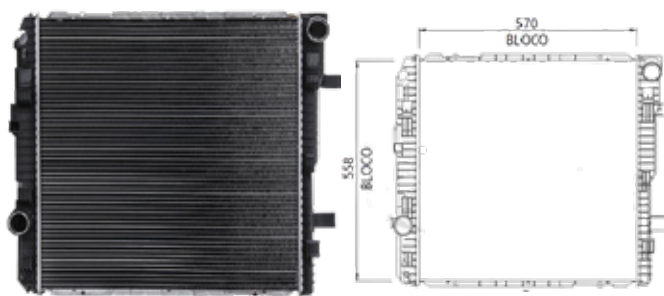

Cód: 32034 **RV:** 12030 **OR:** 6935007401 **Ano:** 99/11 **Med:** 617x607x56mm

ATEGO 1315/1418/1518/1718

Cód: 31007 **RV:** 12005 **OR:** 9705000303 **Ano:** 04/11 **Med:** 558x570x40mm

MBB 1113>2213 - C/L