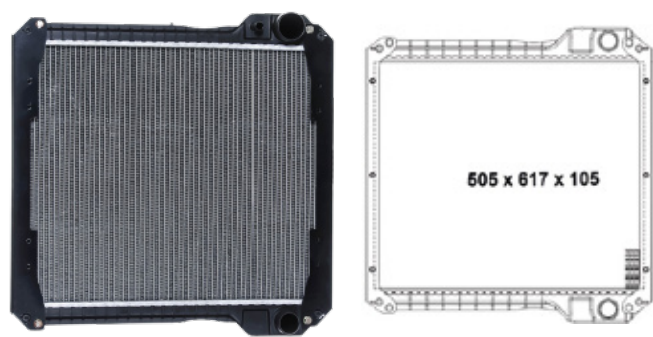

RADIADOR JCB RETRO-ESCAVADEIRA (RETORNO GROSSO) C /L

Cód: 32541 RV: N/A OR: 30915200 Ano: - Med: 505x618x105mm