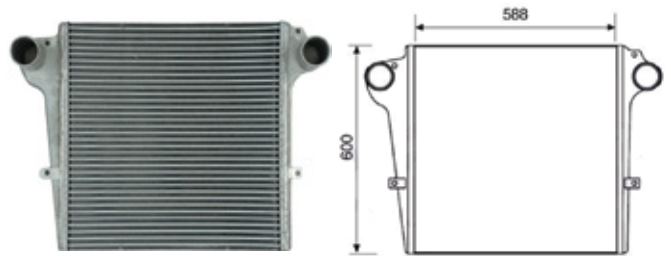

VOLKS - 14-220/16-220/16-300/24-250

Cód: 42274 **RV:** 12273 **OR:** 2RT117249 **Ano:** 96/00 **Med:** 588x600x40mm (24-250 99>11)