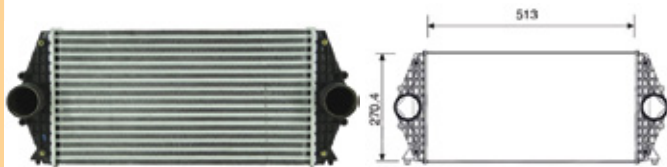

VOLKS DELIVERY EXPRESS 2.8/3.8 TURBO DIESEL

Cód: 31635 RV: 13015 OR: 23B121251D/23B121251E Ano: 18/24 Med: -

VOLKSWAGEN - LINHA PESADA

VOLKS - COSTELLATION 13-180 E/15-180 E

Cód: 42633 **RV:** 12633 **OR:** 2S2145805A **Ano:** 05/11 **Med:** 513x270x60mm