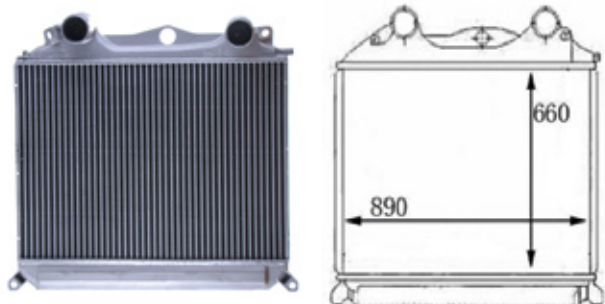

MAN EURO 5

Cód: 31403 RV: N/A OR: 81061016515 Ano: - Med: 1060x918mm

MAN EURO 5

Cód: 32403 RV: N/A OR: 81061016515 Ano: - Med: 1060x918mm

MAN - LINHA PESADA

TGX 28.440/ TGX 29.440/TGX 29.480/TGX 33.440

Cód: 42999 **RV:** N/A **OR:** 81061300204 **Ano:** 12/19 **Med:** 660x890x60mm