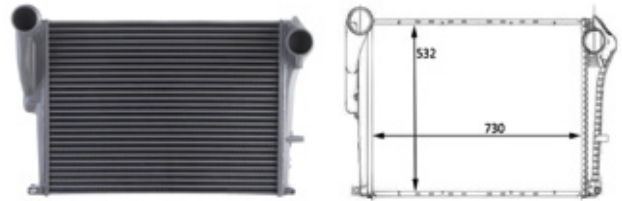

VM 210/260/310

Cód: 42654 **RV:** 12654 **OR:** 20810103 **Ano:** 06/11 **Med:** 730x532x62mm