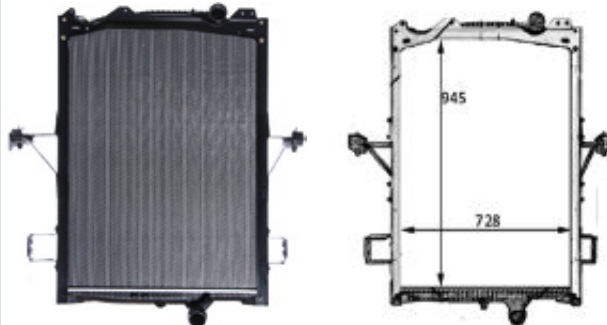

FM/FMX EURO 5 / EURO 6 - C/L

Cód: 32070 TX: 100316216 OR: 22374733 Ano: 15/24 Med: 945x725x52mm