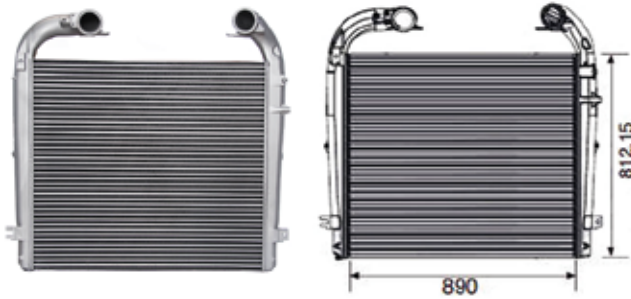

Cód: 42050 **RV:** 12646 **OR:** 1776067 **Ano:** 08/12 **Med:** 826x792x62mm

SCANIA SERIE 5 LINHA R

Cód: 42152 **RV:** N/A **OR:** 1795730 **Ano:** 08/12 **Med:** 828x792x62mm

SCANIA - LINHA PESADA

SCANIA EURO 5 SERIE 6 G (CANAVIEIRO)