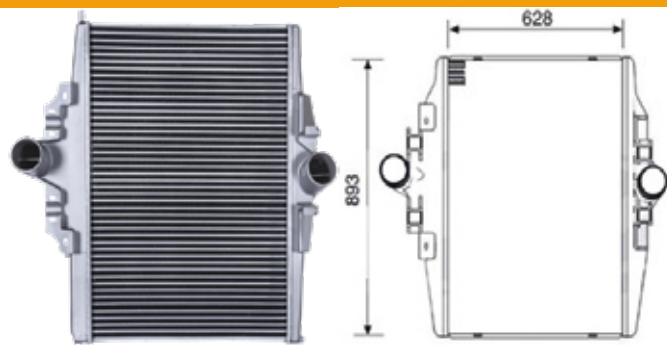

Cód: 42111 TX: 100312886 OR: 9405010701 Ano: 05/12 Med: 592x730x80mm

AXOR 2540/2644/2644/3344

Cód: 42693 RV: 12693 OR: 6935017401 Ano: 99/11 Med: 628x893x62mm

ATEGO 1725/1728/2425/2428

Cód: 42679 RV: 12679 OR: A9585010101 Ano: 04/11 Med: 550x780x62mm