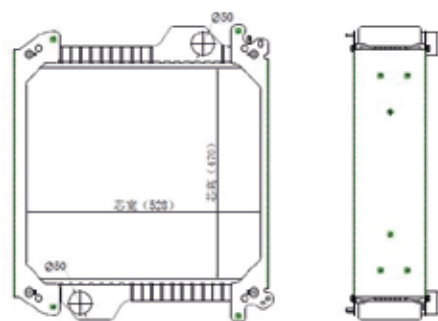

ÁGUA CASE/JCB - C/L

Cód: 32215 RV: N/A OR: Ano: - Med: 470x528mm