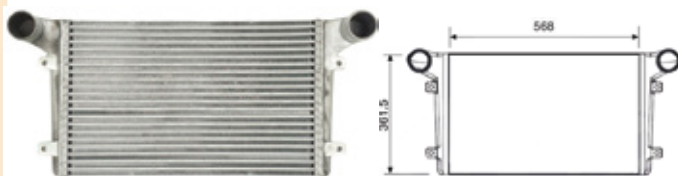

VOLKS - 8-140/12-140 - 8 TONELADAS

Cód: 42672 **RV:** 12672 **OR:** 2RE117249 **Ano:** 94/02 **Med:** 570x362x40mm