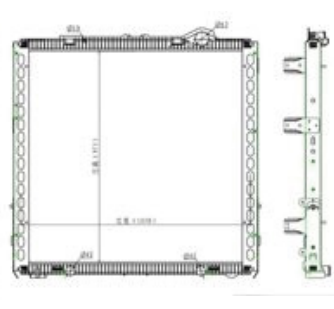

DAF EURO 6 XF 106 - C/L

Cód: 32456 RV: N/A OR: 1940148 Ano: 20/24 Med: 980x1007mm