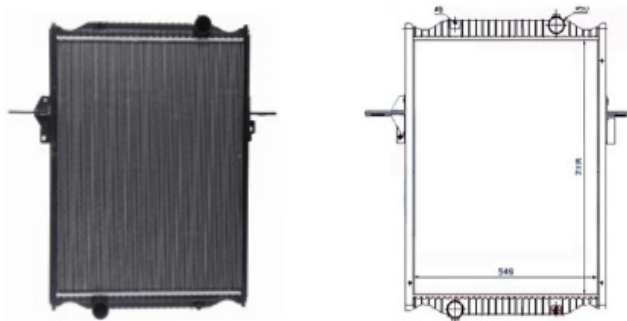

VM 210/240/310 SISTEMA DENSO - C/L

Cód: 32068 RV: N/A OR: 5010315825 Ano: 06/11 Med: 720x560x42mm