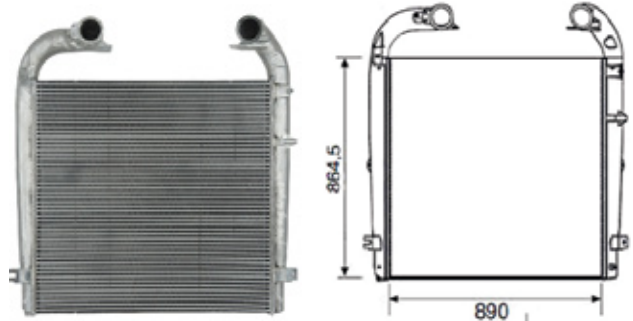

SCANIA EURO 5 SERIE 6 R

Cód: 42151 **RV:** 12051 **OR:** 1900501 **Ano:** 12/19 **Med:** 890x865x62mm