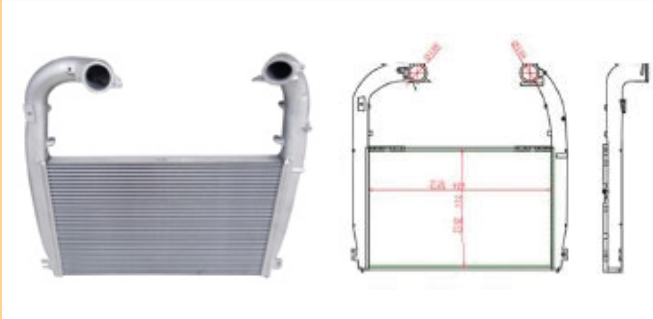

SCANIA - LINHA PESADA

SERIE 6 DC13 P/G/R/T EURO 5

Cód: 42275 **RV:** OR: 1795901 **Ano:** 06/09 **Med:**930x590x64mm