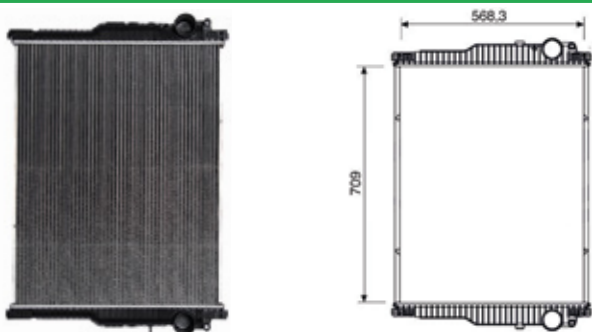

Cód: 32062 RV:12063 OR: 8149370 Ano: 97/11 Med: 900x705x56mm (B72006>2017)

VM 210/260 - S/L

Cód: 31064 RV: 12065 OR: 20810091 Ano: 06/11 Med: 709x568x56mm

VM 210/260 - C/L

Cód: 32064 RV: 12064 OR: 20810091 Ano: 06/11 Med: 709x568x56mm