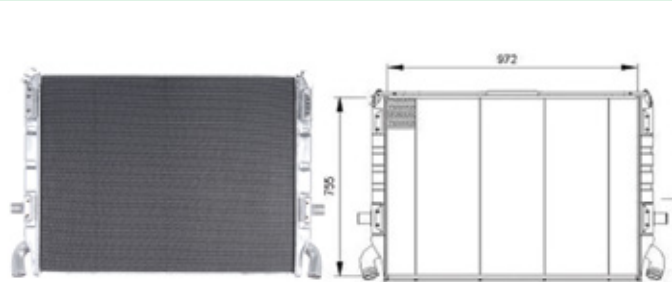

SCANIA 112/113 BICUDO

Cód: 39333 RV: 19333 OR: 1100630 Ano: 81/98 Med: 975x775x50mm