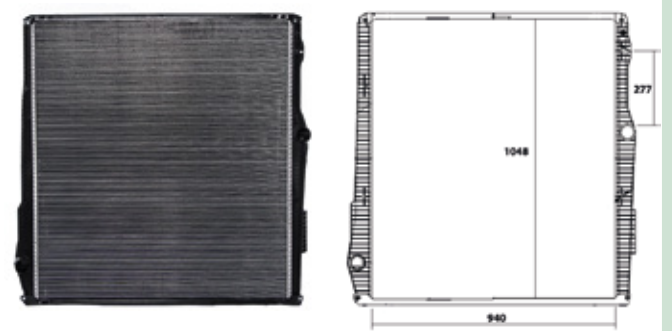

SCANIA EURO 5 SERIE 6 G - C/L

Cód: 32048 RV: 12050 OR: 1851542 Ano: 12/19 Med: 940x978x40mm

SCANIA EURO 5 SERIE 6 R - S/L

Cód: 31049 RV: 12051 OR: 1781365 Ano: 12/19 Med: 940x1048x40mm

SCANIA EURO 5 SERIE 6 R - C/L