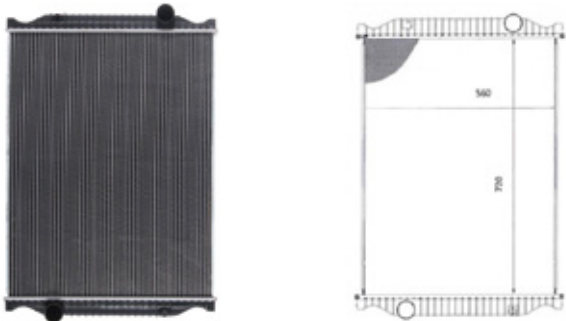

VOLVO - LINHA PESADA

VM 210/240/310 SISTEMA DENSO - S/L

Cód: 31068 RV: N/A OR: 5010315825 Ano: 06/11 Med: 720x560x42mm