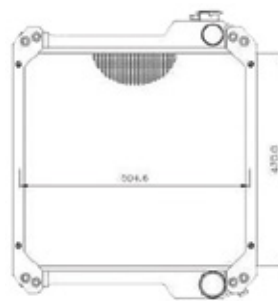

CASE 580L - C/L

Cód: 32546 RV: 19546 OR: 131753A2 Ano: 50/20 Med: 470x505x112mm