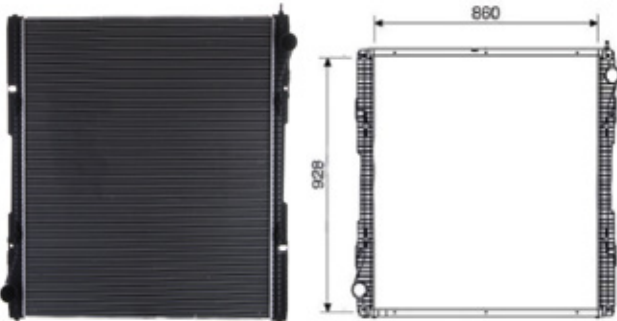

SCANIA - LINHA PESADA

SCANIA SERIE 5 LINHA G - S/L

Cód: 31051 RV: 12049 OR: 1776026 Ano: 08/12 Med: 860x928x40mm