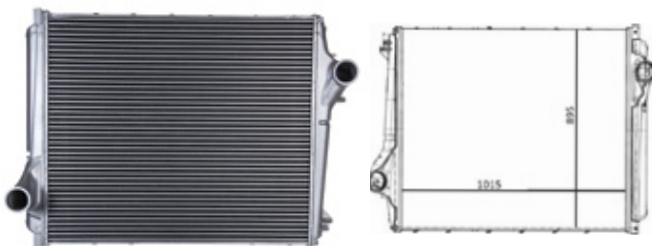

VOLVO FH EURO 5/EURO 6

Cód: 42698 **RV:** N/A **OR:** 21208268 **Ano:** 15/24 **Med:** 895x1015x68mm