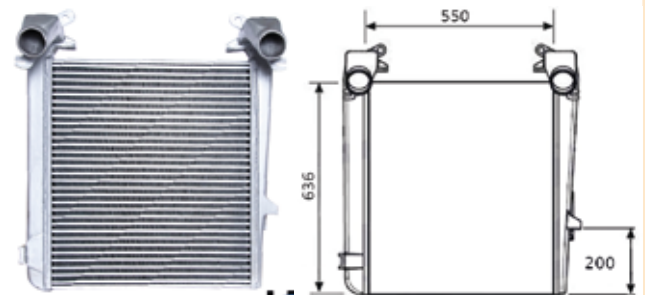

VOLKS -19-320e/19-370e/19-370 - MOTOR CUMMINS/MWM

Cód: 42630 **RV:** 12630 **OR:** 2T2145805B **Ano:** 06/12 **Med:** 550x636x60mm