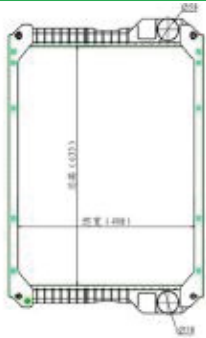

CASE - LINHA AGRÍCOLA

CASE 580H - S/L

Cód:31160 **RV:** OR: - **Ano:** - **Med:** 456x546mm

CASE 580H - C/L

Cód:32106 **RV:** OR: - **Ano:** - **Med:** 456x546mm

RADIADOR CASE/JCB

Cód: 31667 **RV:** N/A **OR:** Ano: - **Med:**