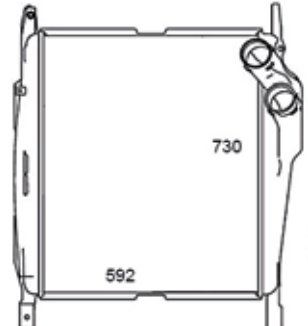

Cód: 42111 TX: 100312886 OR: 9405010701 Ano: 05/12 Med: 592x730x80mm