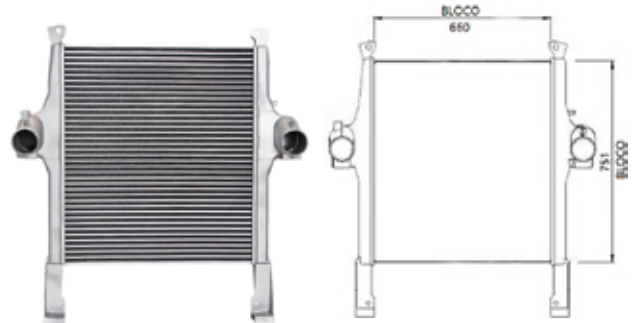

IVECO STRALIS / HI-ROAD

Cód: 42117 **RV:** 12613 **OR:** 504015564 **Ano:** 07/20 **Med:** 666x750x50mm