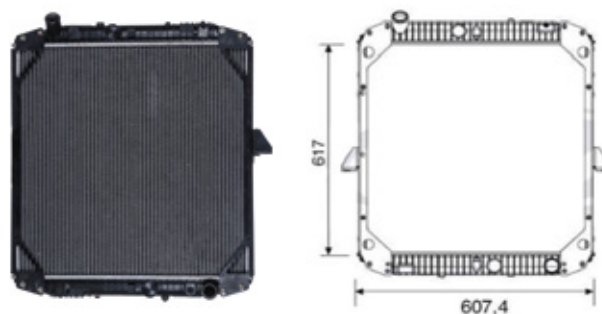

L1620/L1622 ELETRONICO /1723/2423 / OF-1722/1418 ONIBUS - C/L

Cód: 32034 **RV:** 12030 **OR:** 6935007401 **Ano:** 99/11 **Med:** 617x607x56mm