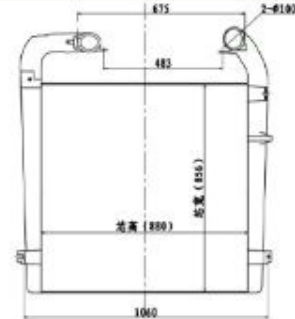

SERIE 5 R

Cód: 42277 **RV:** OR: 1949827 **Ano:** - **Med:** 880x856mm