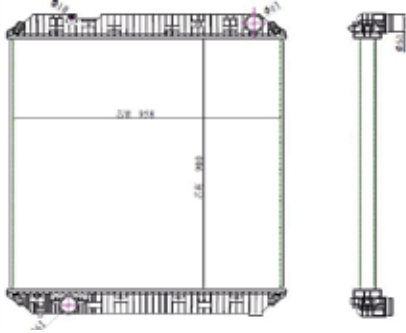

MERCEDES BENZ - LINHA PESADA

MERCEDES AROCS 3351/4151/58T - S/L

Cód: 31055 RV: OR: 9605003601 Ano: 20/24 Med: 900x958mm