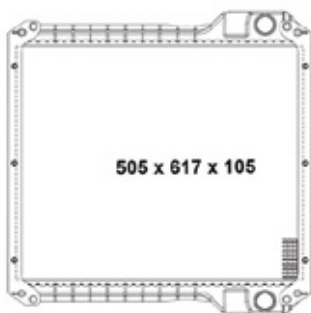

JCB - 3C 214E/3C PLUS (RETORNO FINO) - S/L

Cód: 31548 RV: N/A OR: 30915200 Ano: - Med: 505x618x105mm