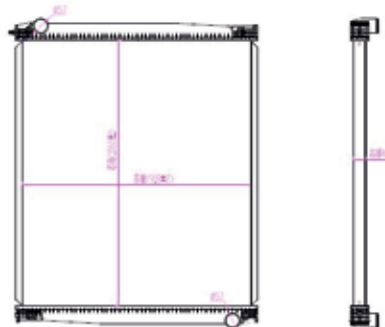

MAN EURO 5

Cód: 32403 RV: N/A OR: 81061016515 Ano: - Med: 1060x918mm