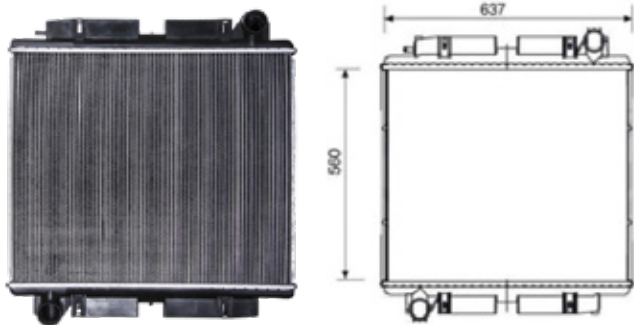

SERIE 5 R

Cód: 42277 **RV:** OR: 1949827 **Ano:** - **Med:** 880x856mm

MERCEDES BENZ- LINHA PESADA

O500 R - S/L

Cód: 31003 **RV:** 12001 **OR:** A3525010001 **Ano:** 91/99 **Med:** 560x637x70mm

O500 R/RS/RDS/ARTICULADO - ÔNIBUS/URBANO