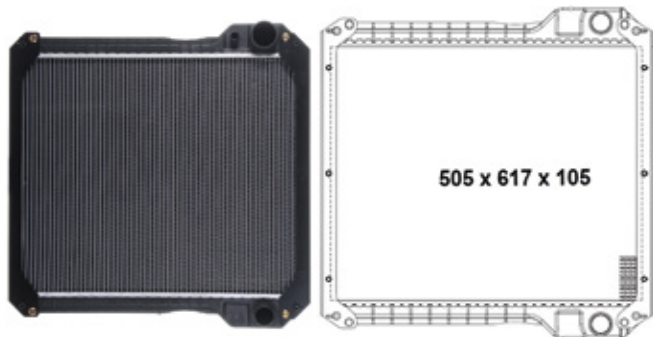

JCB - LINHA AGRÍCOLA

RADIADOR JCB RETRO-ESCAVADEIRA (RETORNO GROSSO) S/L

Cód: 31541 RV: N/A OR: 30915200 Ano: - Med: 505x618x105mm