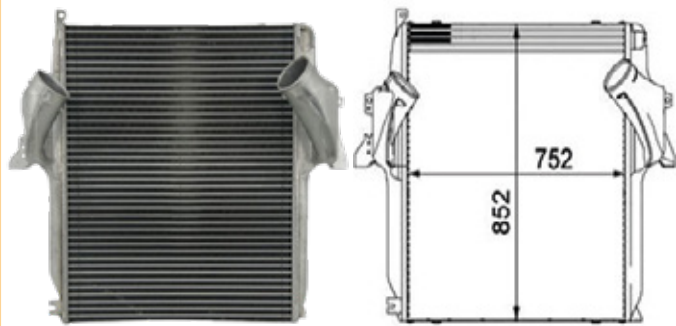

MERCEDES BENZ - LINHA PESADA

ACTROS 2546 EURO 5 DIESEL

Cód: 42312 RV: 12670 OR: 9425010201 Ano: 12/19 Med: 750x852x64mm

AXOR 1933 S / 2831