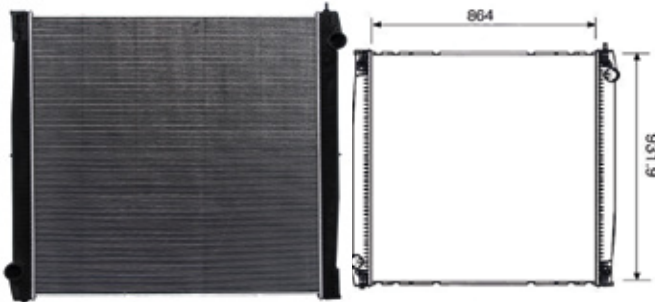

SERIE 4 114/124 P/G/R - S/L

Cód: 31040 RV: 12040 OR: 1397435 Ano: 98/08 Med: 864x931x56mm