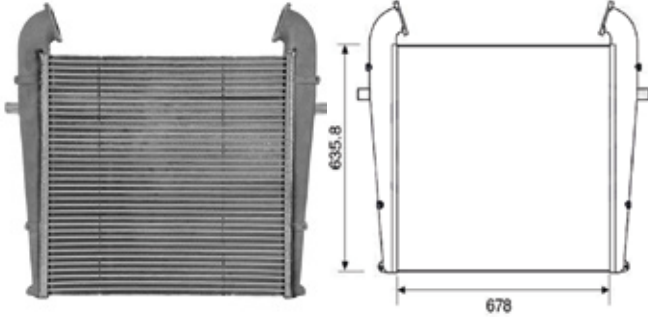

SCANIA - LINHA PESADA

SCANIA 112 /113/142 /143/R142/143

Cód: 42272 **RV:** 12272 **OR:** 1100086/524304 **Ano:** 81/00 **Med:** 676x635x62mm