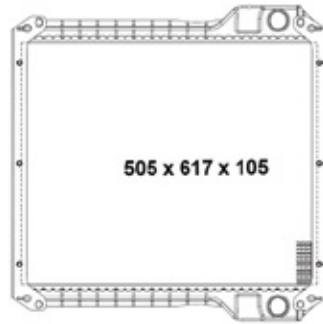

JCB - 3C 214E/3C PLUS (RETORNO FINO) - C/L

Cód: 32548 RV: N/A OR: 30915200 Ano: - Med: 505x618x105mm