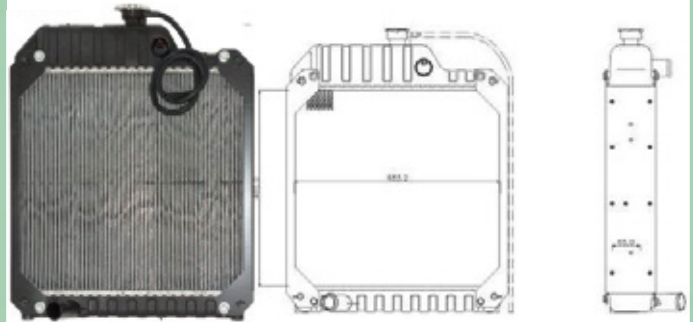

MASSEY FERGUSON - LINHA AGRÍCOLA

265/275/471 - S/L

Cód: 31019 **RV:** 19011 **OR:** 067327T1 **Ano:** - **Med:** 458x487x86mm

265/275/471 - C/L

Cód: 32019 **RV:** 19011 **OR:** 067327T1 **Ano:** - **Med:** 458x487x86mm

292/297/299 - S/L

Cód: 31022 **RV:** 19292 **OR:** 6215001M91 **Ano:** - **Med:** 472x489x88mm

292/297/299 - C/L

Cód: 32022 **RV:** 19292 **OR:** 6215001M91 **Ano:** - **Med:** 471x489x88mm

275/283/290 - S/L

Cód: 31021 **RV:** 19012 **OR:** 067328T1 **Ano:** - **Med:** 456x487x85mm

275/283/290 - C/L

Cód: 32021 **RV:** 19012 **OR:** 067328T1 **Ano:** - **Med:** 456x487x85mm