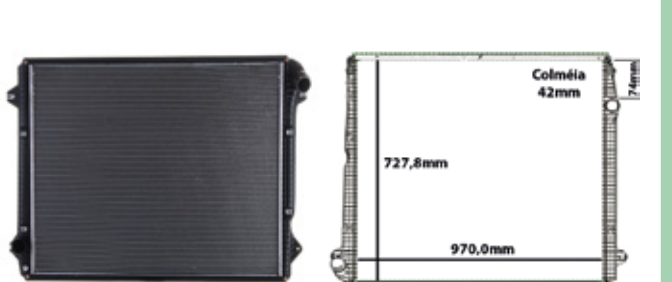

EURO 6 NTG SERIE 7 P -C/L (PEQUENO)

Cód: 32044 RV: N/A OR: 2552500 Ano: 19/21 Med: 970x727x42mm