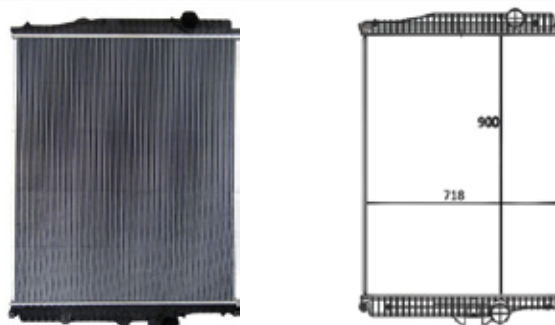

FM NEW / FMX - S/L

Cód: 31076 RV: N/A OR: 21124980 Ano:- Med: 900x718x48mm