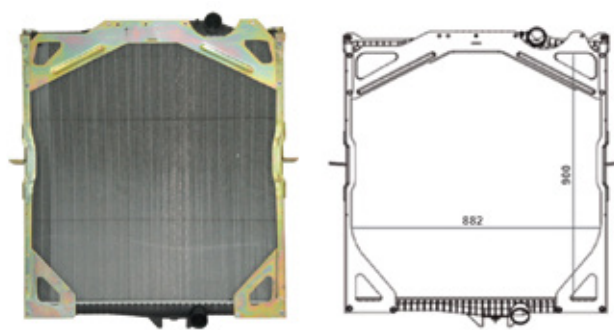

FH 12 / NH 12 CLÁSSICO - C/L

Cód: 32060 RV: 12061 OR: 8149362 Ano: 93/14 Med: 900x882x56mm