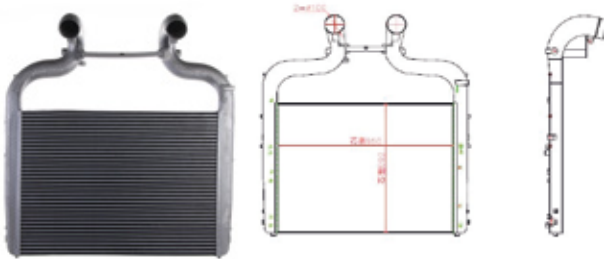

DAF EURO 6 XF 106

Cód: 42040 **RV:** N/A **OR:** 2125897 **Ano:** 20/24 **Med:** 950x692mm

CASE - LINHA AGRÍCOLA

CASE 580N / NEW HOLLAND LB90/110/115/B90b/B95b - S/L

Cód:31553 **RV:** **OR:** 731164343/87576643 **Ano:** - **Med:** 570x548x104mm