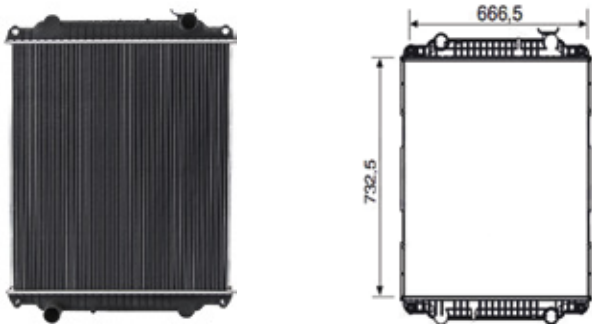

26-260E/31-260E - S/L

Cód: 31013 RV: 13304 OR: 2U2121253J Ano: 08/13 Med: 730x666x55mm