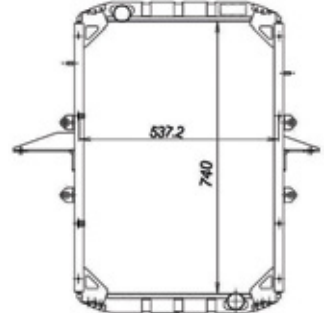

CARGO 815E- C/L

Cód: 32225 **RV:** 12092 **OR:** 9C458005AC **Ano:** 10/19 **Med:** 740x540x40mm