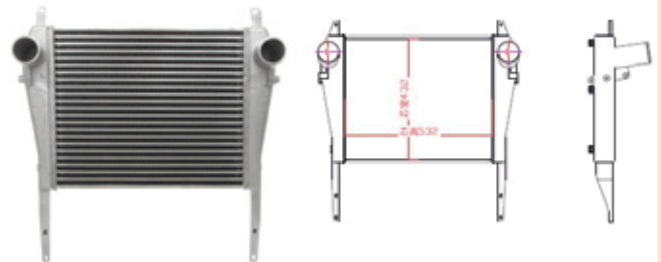

EUROCARGO TECTOR MODELO BHER

Cód: 42090 **RV:** - **OR:** 524289365 **Ano:** - **Med:** 532x432x50mm