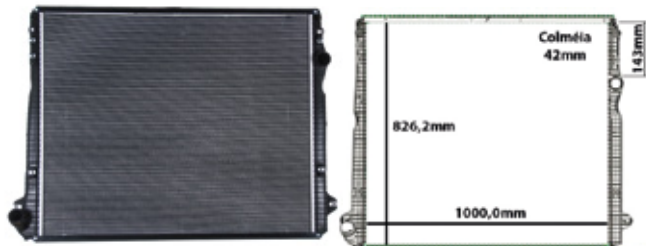

SCANIA - LINHA PESADA

EURO 6 NTG SERIE 7 G/R - C/L (MÉDIO)

Cód: 32043 **RV:** N/A **OR:** 2552201 **Ano:** 19/21 **Med:** 1000x828x42mm