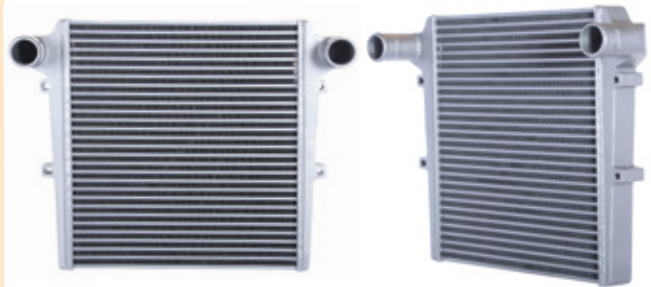

1119/1317/1319/1517/1519 - C/L

Cód: 32053 RV: N/A OR: RMMZ9843001 Ano: 10/17 Med: 706x607x40mm

CARGO 1722E/2422E/2622E/4331 - MAXTON

Cód: 42056 RV: 12699 OR: 6C456K775AA Ano: 06/11 Med: 585 x 630

CARGO 816E - EURO 5 CUMMINS