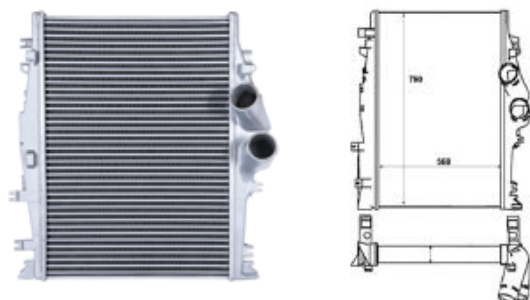

ATEGO 1725/2425/1718/2428/1317

Cód: 42037 RV: N/A OR: 7063009 Ano: 05 Med: 617x623x68mm