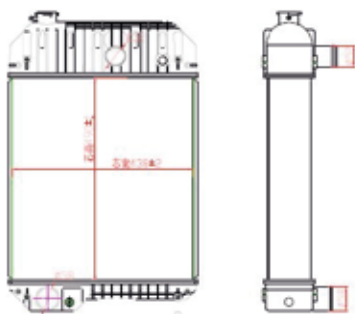

Cód: 31370 RV: OR: Ano: - Med: -

75D/85D - S/L

Cód: 31212 RV: OR: 4668185 Ano: - Med: 490x438mm

75D/85D - C/L

Cód: 32212 RV: OR: 4668185 Ano: - Med: 490x438mm

MASSEY FERGUSON - LINHA AGRÍCOLA

265/275/471 - S/L