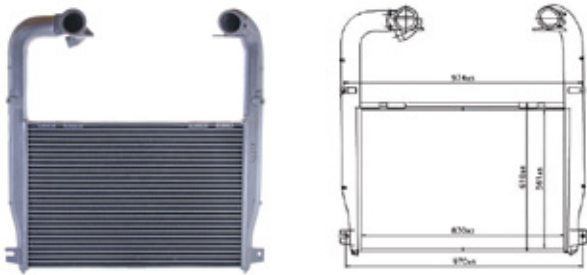

SCANIA 440/480

Cód: 42273 **RV:** N/A **OR:** 1747660 **Ano:** 12/15 **Med:** 930x590x40mm