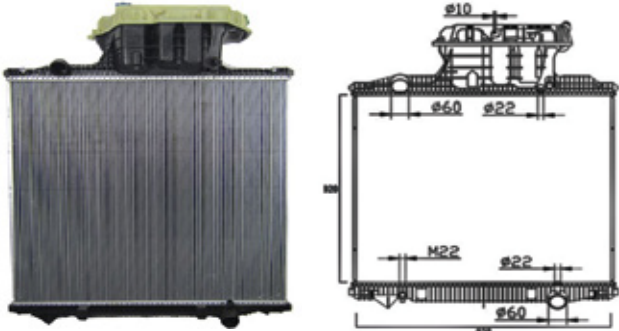

VW DELIVERY EXPRESS 9.160/9.170/11.180

Cód: 42635 **RV:** **OR:** 23B145805 **Ano:** 17>22 **Med:** 540x430mm

MAN - LINHA PESADA

TGX 28.440/ TGX 29.440/TGX 29.480/TGX 33.440 - S/L

Cód: 31400 RV: N/A OR: 81061016523 Ano: 12/19 Med: 920x938x55mm