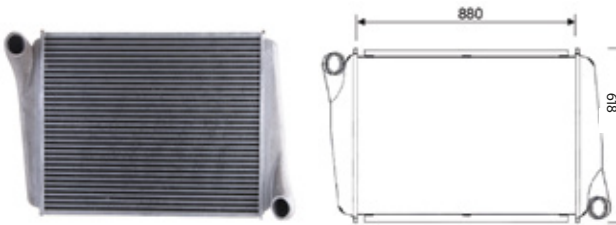

VOLVO - LINHA PESADA

NL 10/12

Cód: 42653 **RV:** 12653 **OR:** 1676590 **Ano:** 89/00 **Med:** 880x618x62mm