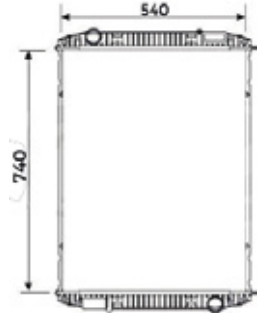

FORD - LINHA PESADA

CARGO 815E - S/L

Cód: 31225 **RV:** 12092 **OR:** 9C458005AC **Ano:** 10/19 **Med:** 740x540x40mm