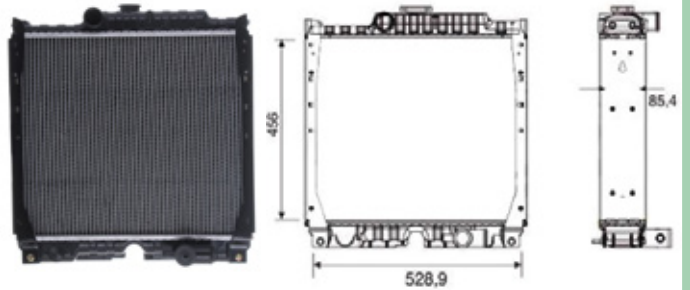

Cód: 32660 RV: 19550 OR: DQ47659 Ano: 02/11 Med: 457x528x85mm

6130J/6135J/6135M/6150J/6150M