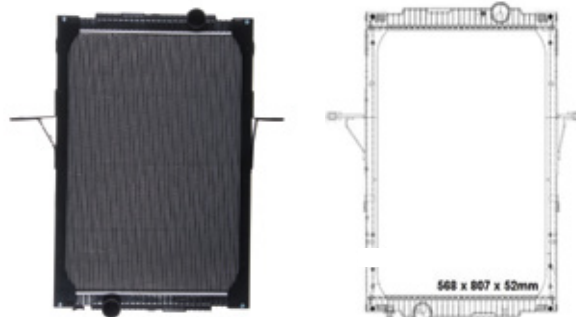

VM/VMX EURO 5 270/330/EURO 6 290/360 - C/L

Cód: 32073 **RV:** 12066 **OR:** RMM959001 **Ano:** 12/24 **Med:** 810x570x52mm