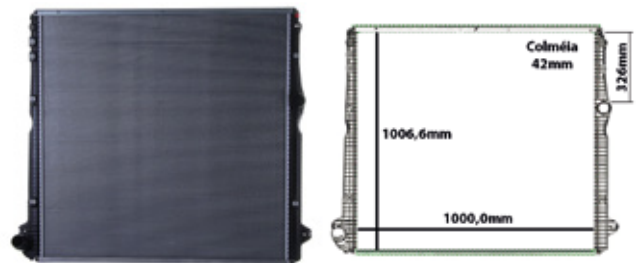

EURO 6 NTG SERIE 7 S - C/L (GRANDE)

Cód: 32052 **RV:** N/A **OR:** 2552202 **Ano:** 19/21 **Med:** 1000x1006x42mm