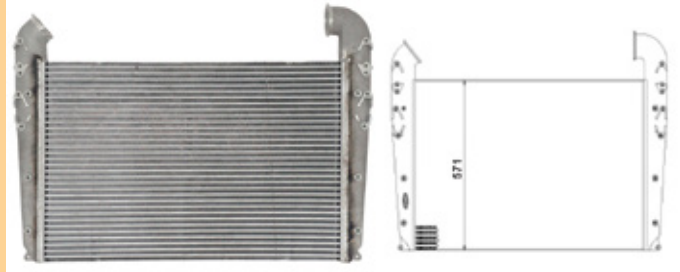

SERIE 4 P 94/F 94/P 124/K 124

Cód: 42053 **RV:** 12698 **OR:** 1516489 **Ano:** 98/09 **Med:** 825x566x62mm