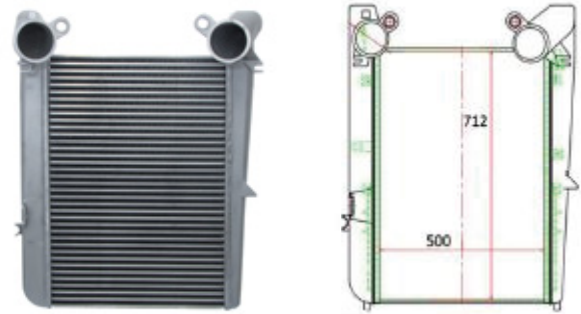

DAF XF CF 85

Cód: 42038 **RV:** N/A **OR:** 1685549 **Ano:** - **Med:** 712x500mm