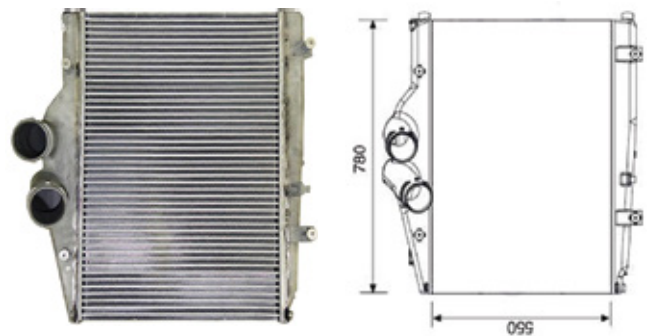

ATEGO 1725/1728/2425/2428

Cód: 42679 RV: 12679 OR: A9585010101 Ano: 04/11 Med: 550x780x62mm