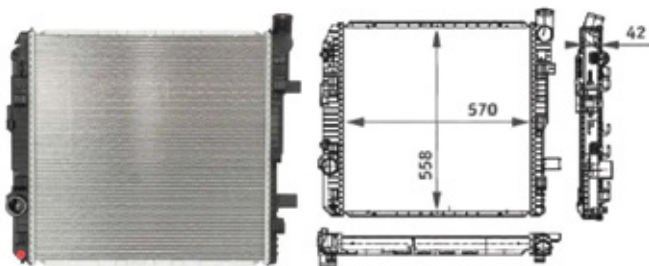

RADIADOR 914/814

Cód: 31023 RV: OR: 6685000102 Ano: - Med: 570x558mm