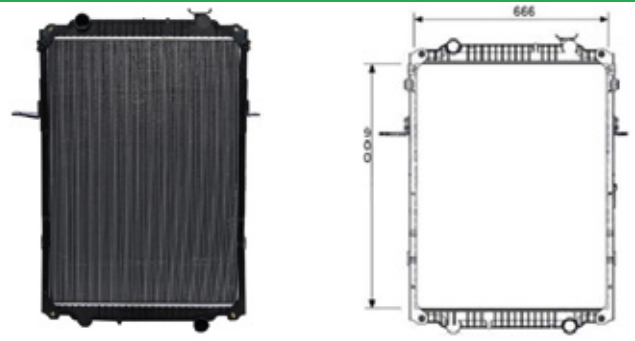

19-320/31-320 - CUMMINS - C/L

Cód: 32000 RV: 19210 OR: 2V2121251A Ano: 06/11 Med: 900x666x55mm