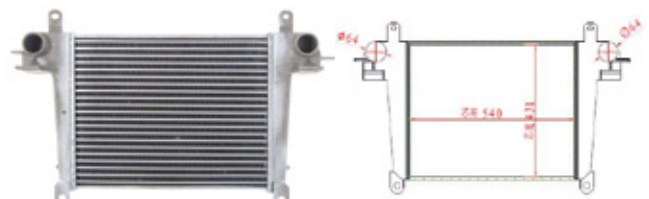

Cód: 42635 **RV:** **OR:** 23B145805 **Ano:** 17>22 **Med:** 540x430mm