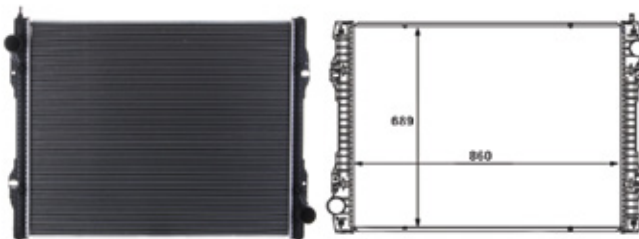

SCANIA SERIE 5 LINHA P - S/L

Cód: 31047 RV: 12047 OR: 1769999 Ano: 08/12 Med: 860x689x40mm