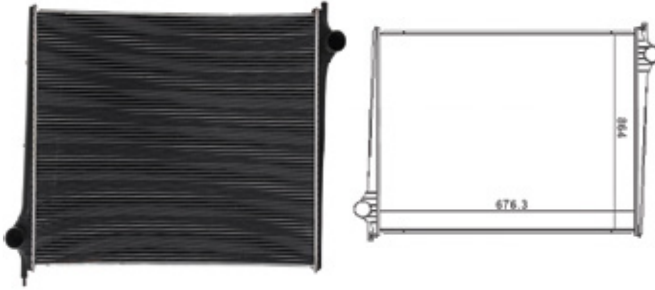

VOLVO FM/FMX EURO 5/EURO 6

Cód: 42600 **RV:** N/A **OR:** 21209725 **Ano:**15/24 **Med:** 945x726x68mm

SCANIA - LINHA PESADA

SERIE 4 P 94/F 94/P 124/K 124 - S/L

Cód: 31045 RV: 12045 OR: 1439504 Ano: 98/09 Med: 864x676x56mm