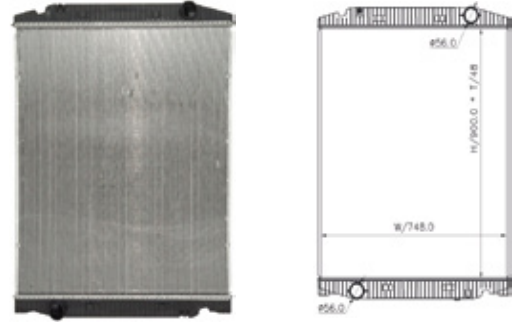

IVECO STRALIS / HI-ROAD

Cód: 31080 **RV:** 12080 **OR:** 504011119 **Ano:** 07/20 **Med:** 900x740x50mm