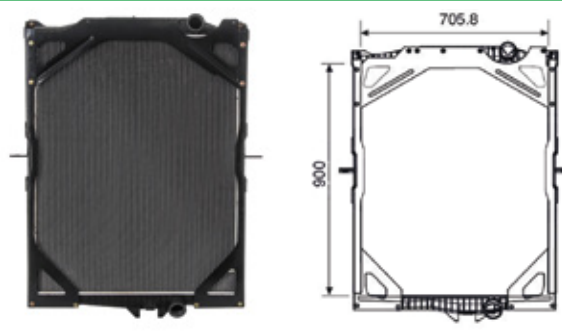

B12R / B7 / FM 10/12 - C/L

Cód: 32062 RV:12063 OR: 8149370 Ano: 97/11 Med: 900x705x56mm (B72006>2017)