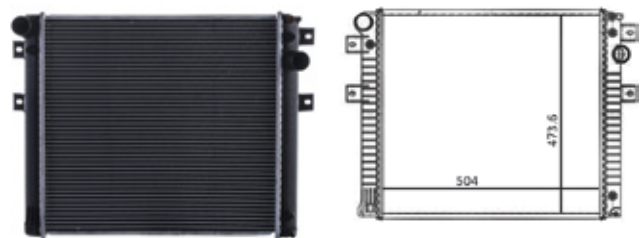

Cód: 31058 **RV:** 12035 **OR:** 9795000203 **Ano:** 02/19 **Med:** 504x474x40mm