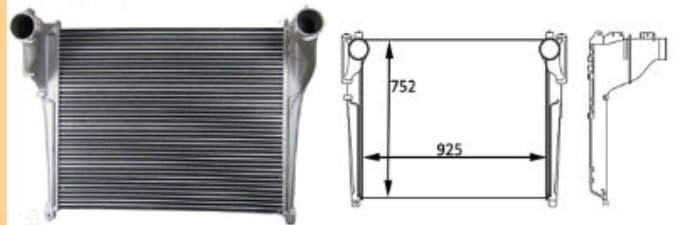

ACTROS 2045/2548/2553/2651/2653/AROCS 3351/4151/58T

Cód: 42313 **RV:** **OR:** A9605000002 **Ano:** 21 **Med:** 925x752x64mm