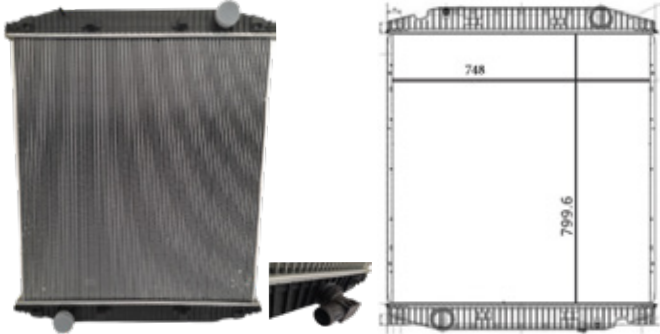

ACTROS 2045/2548/2553/2651/2653/AROCS 3351/4151/58T

Cód: 42313 **RV:** **OR:** A9605000002 **Ano:** 21 **Med:** 925x752x64mm

IVECO - LINHA PESADA

EUROTECH MP - S/L

Cód: 31082 **PC:**100795 **OR:** 8139294/2204127 **Ano:** 04/06 **Med:** 800x748x42mm