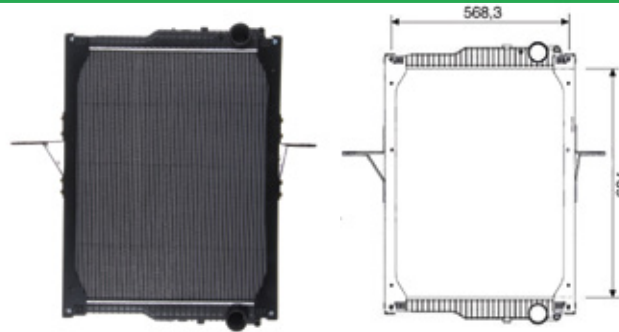

VM 210/260 - C/L

Cód: 32064 RV: 12064 OR: 20810091 Ano: 06/11 Med: 709x568x56mm