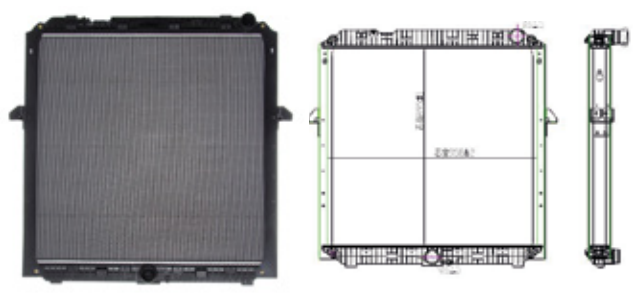

NEW ACTROS 2045/2548/2553/2651/2653 - C/L

Cód: 32059 RV: OR: 96054002601 Ano: 20/24 Med: 895x958mm