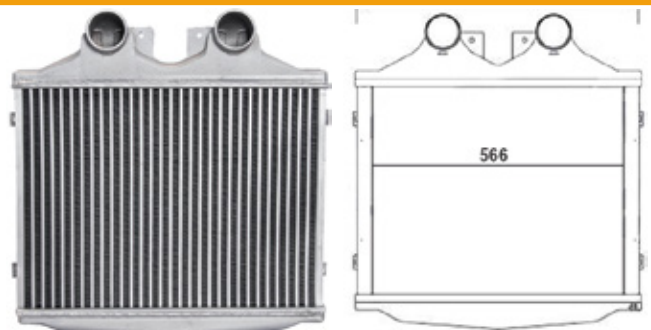

712/914C/1215C/OF-1417/OH-1417/LO-610/LO-610 EURO 2

Cód: 42690 RV: 12690 OR: 6885017001 Ano: 92/04 Med: 450x566x50mm