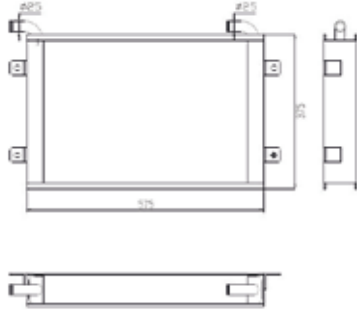

CAT - LINHA AGRÍCOLA

RADIADOR DE ÓLEO CATERPILLAR

Cód: 45879 RV: N/A OR: Ano: - Med: 575x375mm