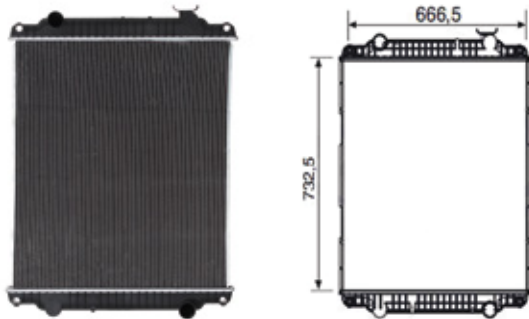

Cód: 31012 RV: 13305 OR: 2T2121253F Ano: 12/19 Med: 796x666x55mm

17-280E/24-280E/31-280E MOTOR MAN - C/L

Cód: 32012 RV: 13005 OR: 2T2121253F Ano: 12/14 Med: 800x666x55mm

VOLKSWAGEN - LINHA PESADA

17-250E/24-250E - S/L