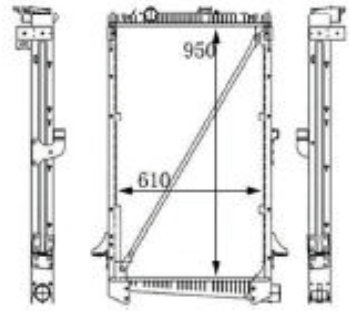

DAF XF CF 85 - C/L

Cód: 32038 RV: N/A OR: 1434917 Ano: - Med: 951x610x56mm