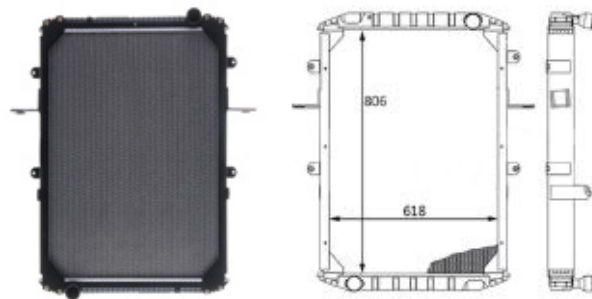

CURSOR 330/TRAKKER 380/410/CAVALINO 450 06>11 - C/L

Cód: 32089 **RV: OR:** 503346759 **Ano:** - **Med:** 707x515x70mm