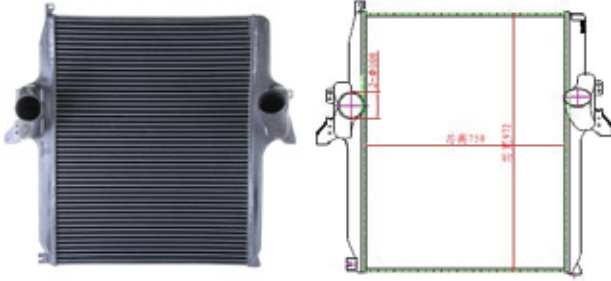

MERCEDES BENZ - LINHA PESADA

MBB ACTROS 2651 - MODERNO

Cód: 42057 **RV:** **OR:** A9605000002 **Ano:** **Med:** 925x752x64mm