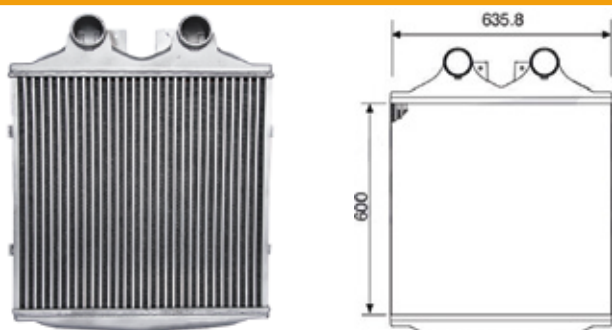

L1620 ELETRÔNICO / ONIBUS 2423 EL / LS1622 / OF 1722

Cód: 42692 RV: 12692 OR: 6935017301 Ano: 95/11 Med: 600x635x62mm