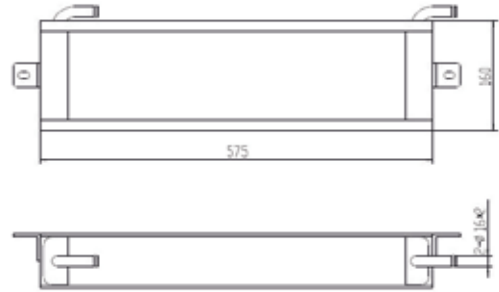

RADIADOR DE ÓLEO CATERPILLAR

Cód: 45880 RV: N/A OR: Ano: - Med: 575x160mm

RADIADOR CAT E312 D - S/L

Cód: 31312 RV: N/A OR: Ano: - Med: 960x315mm

RADIADOR CAT E312 D - C/L

Cód: 32312 RV: N/A OR: Ano: - Med: 960x315mm

RADIADOR CAT E320 D - S/L

Cód: 31320 RV: N/A OR: Ano: - Med: 1110x402mm

RADIADOR CAT E320 D - C/L

Cód: 32320 RV: N/A OR: Ano: - Med: 1110x402mm