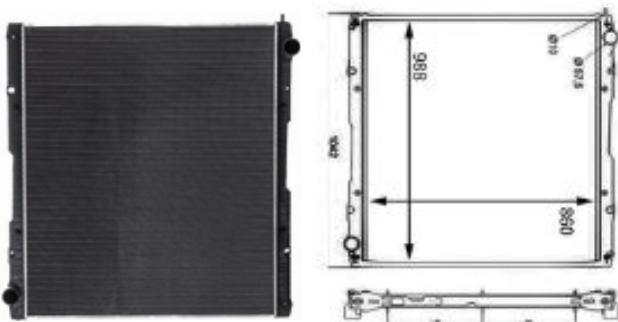

SCANIA - LINHA PESADA

SCANIA SERIE 5 LINHA G - S/L

Cód: 31051 RV: 12049 OR: 1776026 Ano: 08/12 Med: 860x928x40mm

SCANIA SERIE 5 LINHA G - C/L

Cód: 32051 RV: 12049 OR: 1776026 Ano: 08/12 Med: 860x928x40mm

SCANIA SERIE 5 LINHA R - S/L