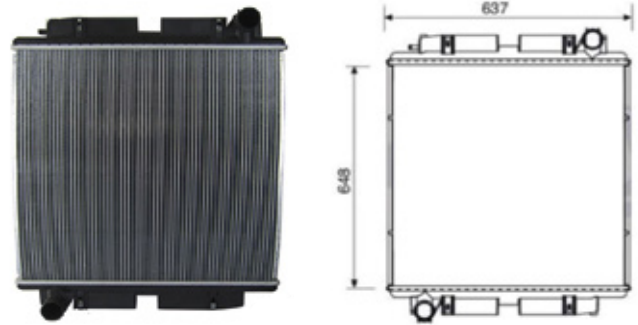

SERIE 5 R

Cód: 42277 **RV:** OR: 1949827 **Ano:** - **Med:** 880x856mm

MERCEDES BENZ- LINHA PESADA

O500 R - S/L

Cód: 31003 **RV:** 12001 **OR:** A3525010001 **Ano:** 91/99 **Med:** 560x637x70mm

O500 R/RS/RDS/ARTICULADO - ÔNIBUS/URBANO